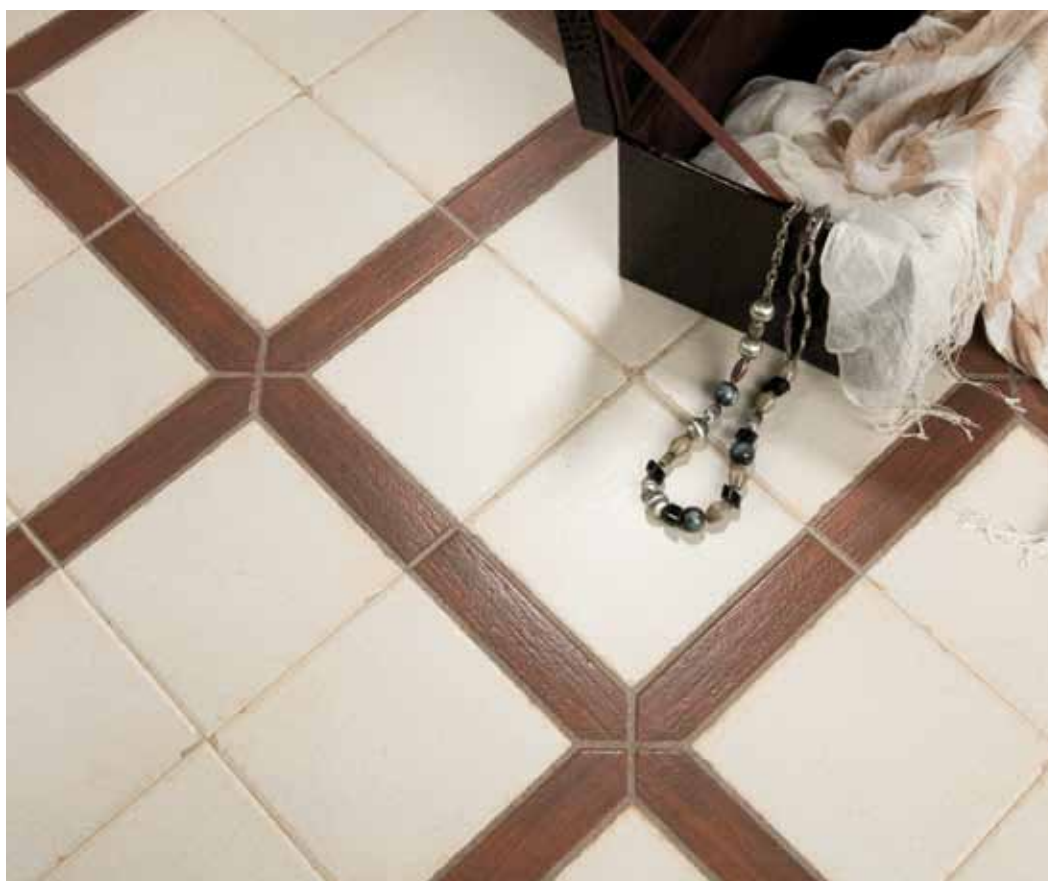

TALAVERA 45x45 cm.

TALAVERA
S017 45x45 cm.

TALAVERA DECOR
S017 45x45 cm.

Rodapié Canto Romo
Blunt edge Skirting
P017 9x45 cm.

Zanquín Derecho/Izquierdo
Left Right Skirting
P036

Peldaño Pegado
Glued Step
P005